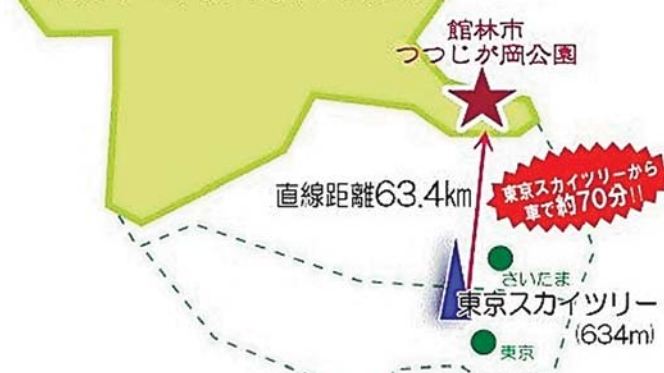

茂林寺沼、多々良沼、城沼などの「里沼」に象徴される沼辺文化をはじめ、約1万株のツツジが咲き誇る「つつじが岡公園」など、豊かな自然に恵まれた館林市。豊富な水資源によって育まれた小麦を中心とした食文化や市内各地に点在するアート作品など、暮らしを彩る魅力がたくさん。「便利でちょうどいい! 食とアートの館林」の魅力を紹介します。

便利でちょうどいい!

食とアートの館林

群馬の南東部、「つる舞う形の群馬県」のツルの頭に位置する同市。市内から都心までは、電車や車で1時間ほどと通勤や通学にも便利で「ちょうどいい」。立地が魅力だ。赤城山や大洗海水浴場といった人気のお出かけスポットへも2時間以内でアクセスでき、家族や友人とのお出かけにも「ちょうどいい」。

また市内のショッピングモールに加え、近隣には大型アウトレットモールなどがあり、日常生活を快適に過ごすための施設も充実。日本遺産に登録された「沼辺文化」に象徴される豊かな自然も身近に感じられ、ゆとりある暮らしに「ちょうどいい」環境が整っている。

アクセス(交通案内)

- 東京スカイツリーから約70分
- 岩槻ICから約35分

最寄り：東北自動車道館林IC

★都心からもアクセスが便利なまちです。

「ちょうどいい」まち